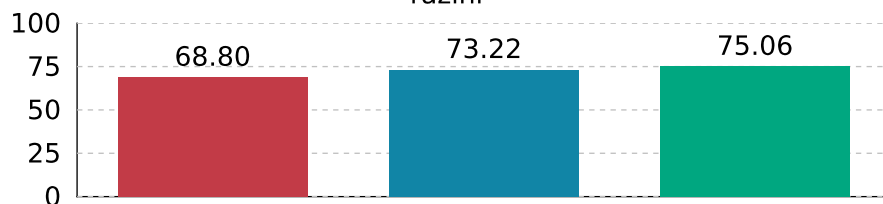

Povijest

Slika 11: Usporedni prikaz rezultata na razini škole i na nacionalnoj razini

■ Nacionalni prosjek (%) ■ Prosjek na razini škole (%)
■ Prosjek na razini osnivača (%)

Naziv izvještaja: **Rezultati nacionalnih ispita u školskoj godini**
Datum i vrijeme izvještaja: **19.09.2024 11:06:32**
Naziv škole: **Osnovna škola Ravne njive - Neslanovac Split**
Mjesto škole: **Split**
Školska godina: **22-23**
Razred: **8**

Hrvatski jezik

Slika 12: Usporedni prikaz rezultata na razini škole i na nacionalnoj razini

■ Nacionalni prosjek (%) ■ Prosjek na razini škole (%)
■ Prosjek na razini osnivača (%)

Naziv izvještaja: **Rezultati nacionalnih ispita u školskoj godini**
Datum i vrijeme izvještaja: **19.09.2024 11:06:32**
Naziv škole: **Osnovna škola Ravne njive - Neslanovac Split**
Mjesto škole: **Split**
Školska godina: **22-23**
Razred: **8**

Engleski jezik

Slika 13: Usporedni prikaz rezultata na razini škole i na nacionalnoj razini

■ Nacionalni prosjek (%) ■ Prosječna vrijednost na razini škole (%)
■ Prosječna vrijednost na razini osnivača (%)