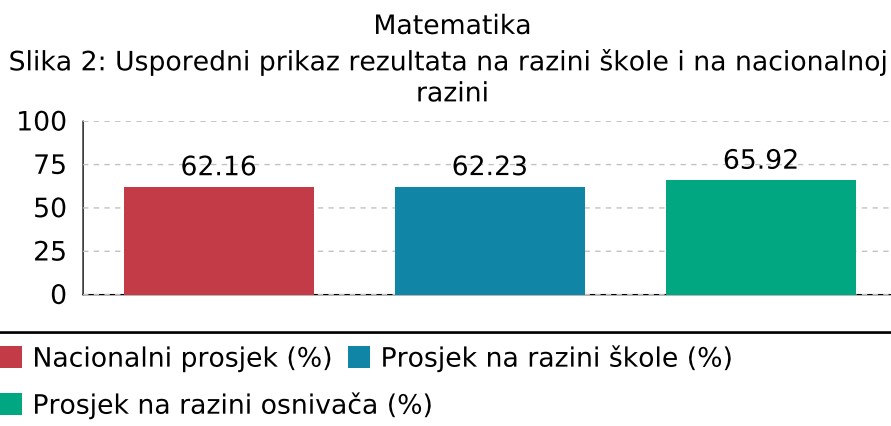

Usporedni prikaz rezultata iz predmeta: Hrvatski jezik s obzirom na razine postignuća

Naziv izvještaja: **Rezultati nacionalnih ispita u školskoj godini**
 Datum i vrijeme izvještaja: **19.09.2024 11:06:32**
 Naziv škole: **Osnovna škola Ravne njive - Neslanovac Split**
 Mjesto škole: **Split**
 Školska godina: **23-24**
 Razred: **4**