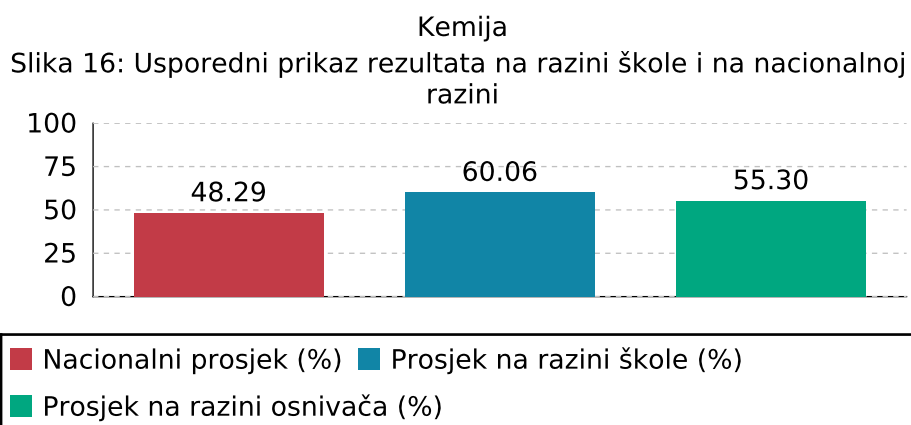

Naziv izvještaja: **Rezultati nacionalnih ispita u školskoj godini**
Datum i vrijeme izvještaja: **19.09.2024 11:06:32**
Naziv škole: **Osnovna škola Ravne njive - Neslanovac Split**
Mjesto škole: **Split**
Školska godina: **22-23**
Razred: **8**

Matematika

Slika 14: Usporedni prikaz rezultata na razini škole i na nacionalnoj razini

■ Nacionalni prosjek (%) ■ Prosječna vrijednost na razini škole (%)
■ Prosječna vrijednost na razini osnivača (%)

Naziv izvještaja: **Rezultati nacionalnih ispita u školskoj godini**
Datum i vrijeme izvještaja: **19.09.2024 11:06:32**
Naziv škole: **Osnovna škola Ravne njive - Neslanovac Split**
Mjesto škole: **Split**
Školska godina: **22-23**
Razred: **8**

Biologija

Slika 15: Usporedni prikaz rezultata na razini škole i na nacionalnoj razini

■ Nacionalni prosjek (%) ■ Prosječna vrijednost na razini škole (%)
■ Prosječna vrijednost na razini osnivača (%)

Naziv izvještaja: **Rezultati nacionalnih ispita u školskoj godini**
Datum i vrijeme izvještaja: **19.09.2024 11:06:32**
Naziv škole: **Osnovna škola Ravne njive - Neslanovac Split**
Mjesto škole: **Split**
Školska godina: **22-23**
Razred: **8**