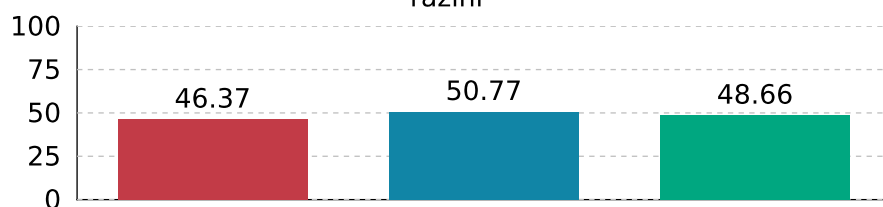

Matematika

Slika 6: Usporedni prikaz rezultata na razini škole i na nacionalnoj razini

■ Nacionalni prosjek (%) ■ Prosječni rezultat na razini škole (%)
■ Prosječni rezultat na razini osnivača (%)

Naziv izvještaja: **Rezultati nacionalnih ispita u školskoj godini**
Datum i vrijeme izvještaja: **19.09.2024 11:06:32**
Naziv škole: **Osnovna škola Ravne njive - Neslanovac Split**
Mjesto škole: **Split**
Školska godina: **23-24**
Razred: **8**

Biologija

Slika 7: Usporedni prikaz rezultata na razini škole i na nacionalnoj razini

■ Nacionalni prosjek (%) ■ Prosjek na razini škole (%)
■ Prosjek na razini osnivača (%)

Naziv izvještaja: **Rezultati nacionalnih ispita u školskoj godini**
Datum i vrijeme izvještaja: **19.09.2024 11:06:32**
Naziv škole: **Osnovna škola Ravne njive - Neslanovac Split**
Mjesto škole: **Split**
Školska godina: **23-24**
Razred: **8**