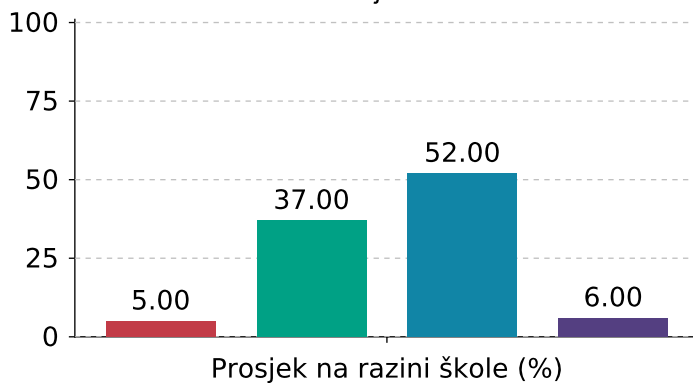

Hrvatski jezik

Prosjek na razini škole (%)

■ Ispod osnovne razine ■ Osnovna razina
■ Srednja razina ■ Napredna razina

Usporedni prikaz rezultata iz predmeta: Hrvatski jezik s obzirom na razine postignuća