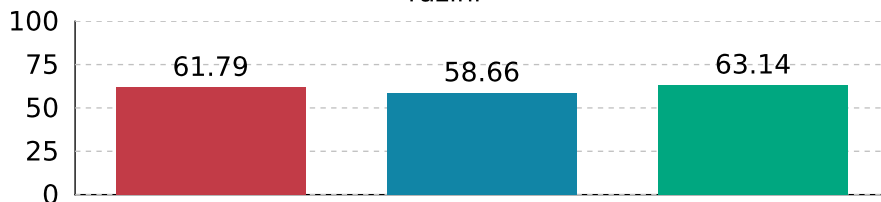

Naziv izvještaja: **Rezultati nacionalnih ispita u školskoj godini**
Datum i vrijeme izvještaja: **19.09.2024 11:06:32**
Naziv škole: **Osnovna škola Ravne njive - Neslanovac Split**
Mjesto škole: **Split**
Školska godina: **23-24**
Razred: **4**

Priroda i društvo

Slika 3: Usporedni prikaz rezultata na razini škole i na nacionalnoj razini

Usporedni prikaz rezultata na razini škole: (N=100) i na nacionalnoj razini (N=35818) iz predmeta: Priroda i društvo za 4 razred.