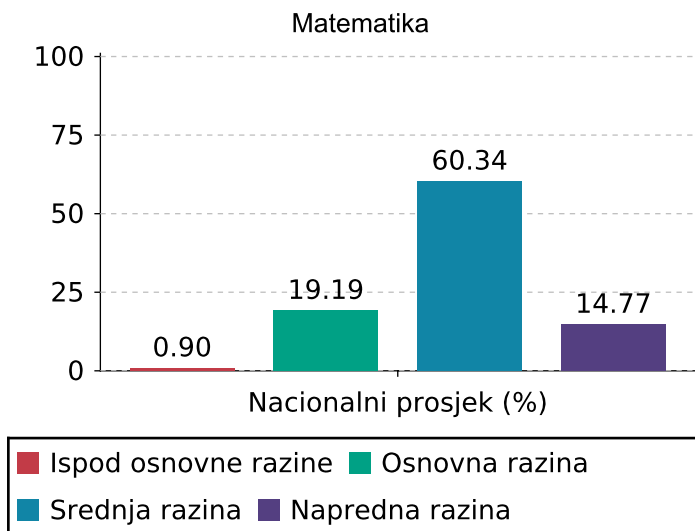

Usporedni prikaz rezultata iz predmeta: Matematika s obzirom na razine postignuća