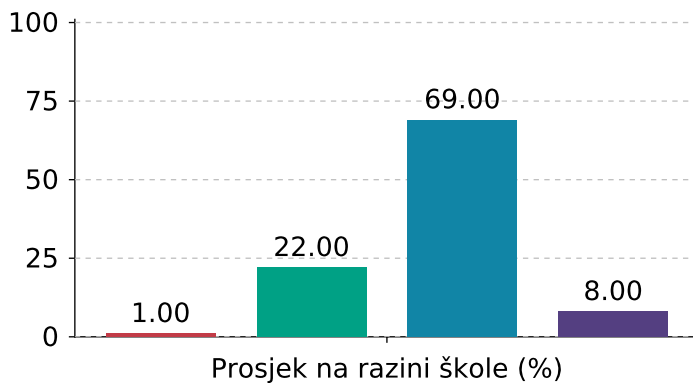

Naziv izvještaja: **Rezultati nacionalnih ispita u školskoj godini**
 Datum i vrijeme izvještaja: **19.09.2024 11:06:32**
 Naziv škole: **Osnovna škola Ravne njive - Neslanovac Split**
 Mjesto škole: **Split**
 Školska godina: **23-24**
 Razred: **4**

Priroda i društvo

Slika 3: Usporedni prikaz rezultata na razini škole i na nacionalnoj razini

Usporedni prikaz rezultata na razini škole: (N=100) i na nacionalnoj razini (N=35818) iz predmeta: Priroda i društvo za 4 razred.

Priroda i društvo

Priroda i društvo

Usporedni prikaz rezultata iz predmeta: Priroda i društvo s obzirom na razine postignuća

Naziv izvještaja: **Rezultati nacionalnih ispita u školskoj godini**
Datum i vrijeme izvještaja: **19.09.2024 11:06:32**
Naziv škole: **Osnovna škola Ravne njive - Neslanovac Split**
Mjesto škole: **Split**
Školska godina: **23-24**
Razred: **8**