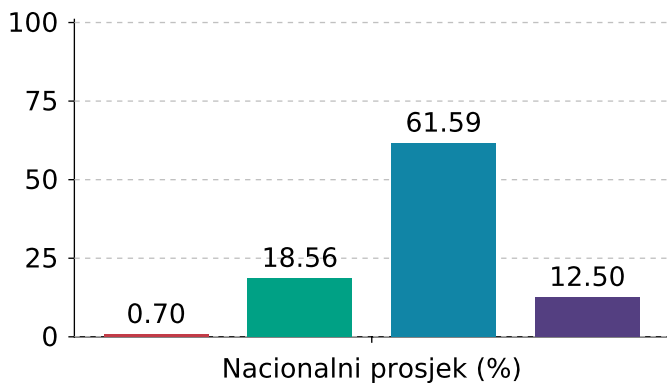

Priroda i društvo