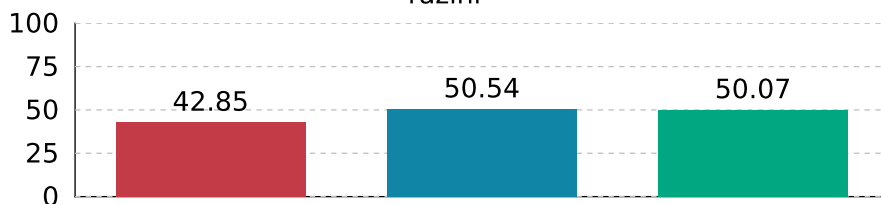

Naziv izvještaja: **Rezultati nacionalnih ispita u školskoj godini**
Datum i vrijeme izvještaja: **19.09.2024 11:06:32**
Naziv škole: **Osnovna škola Ravne njive - Neslanovac Split**
Mjesto škole: **Split**
Školska godina: **22-23**
Razred: **8**

Matematika

Slika 14: Usporedni prikaz rezultata na razini škole i na nacionalnoj razini

■ Nacionalni prosjek (%) ■ Prosječna vrijednost na razini škole (%)
■ Prosječna vrijednost na razini osnivača (%)