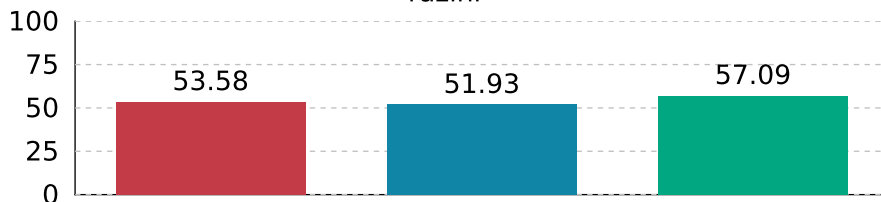

Naziv izvještaja: **Rezultati nacionalnih ispita u školskoj godini**
Datum i vrijeme izvještaja: **19.09.2024 11:06:32**
Naziv škole: **Osnovna škola Ravne njive - Neslanovac Split**
Mjesto škole: **Split**
Školska godina: **23-24**
Razred: **4**

Hrvatski jezik

Slika 1: Usporedni prikaz rezultata na razini škole i na nacionalnoj razini

■ Nacionalni prosjek (%) ■ Prosjek na razini škole (%)
■ Prosjek na razini osnivača (%)

Usporedni prikaz rezultata na razini škole: (N=100) i na nacionalnoj razini (N=35850) iz predmeta: Hrvatski jezik za 4 razred.