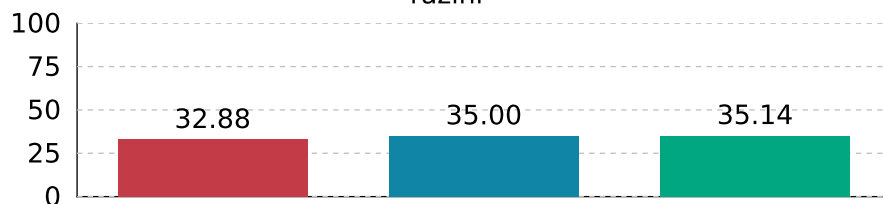

Matematika

Slika 14: Usporedni prikaz rezultata na razini škole i na nacionalnoj razini

■ Nacionalni prosjek (%) ■ Prosječna vrijednost na razini škole (%)
■ Prosječna vrijednost na razini osnivača (%)

Naziv izvještaja: **Rezultati nacionalnih ispita u školskoj godini**
Datum i vrijeme izvještaja: **19.09.2024 11:06:32**
Naziv škole: **Osnovna škola Ravne njive - Neslanovac Split**
Mjesto škole: **Split**
Školska godina: **22-23**
Razred: **8**

Biologija

Slika 15: Usporedni prikaz rezultata na razini škole i na nacionalnoj razini

■ Nacionalni prosjek (%) ■ Prosječna vrijednost na razini škole (%)
■ Prosječna vrijednost na razini osnivača (%)

Naziv izvještaja: **Rezultati nacionalnih ispita u školskoj godini**
Datum i vrijeme izvještaja: **19.09.2024 11:06:32**
Naziv škole: **Osnovna škola Ravne njive - Neslanovac Split**
Mjesto škole: **Split**
Školska godina: **22-23**
Razred: **8**