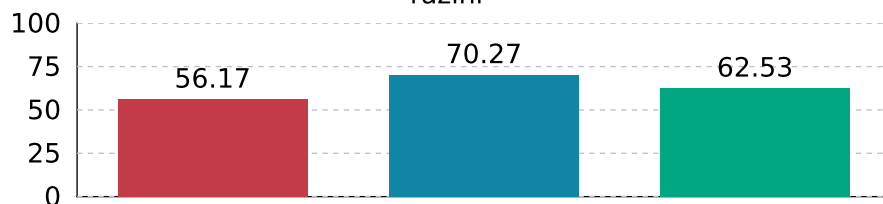

Matematika

Slika 6: Usporedni prikaz rezultata na razini škole i na nacionalnoj razini

■ Nacionalni prosjek (%) ■ Prosječni rezultat na razini škole (%)
■ Prosječni rezultat na razini osnivača (%)

Naziv izvještaja: **Rezultati nacionalnih ispita u školskoj godini**
Datum i vrijeme izvještaja: **19.09.2024 11:06:32**
Naziv škole: **Osnovna škola Ravne njive - Neslanovac Split**
Mjesto škole: **Split**
Školska godina: **23-24**
Razred: **8**

Biologija

Slika 7: Usporedni prikaz rezultata na razini škole i na nacionalnoj razini

■ Nacionalni prosjek (%) ■ Prosjek na razini škole (%)
■ Prosjek na razini osnivača (%)

Naziv izvještaja: **Rezultati nacionalnih ispita u školskoj godini**
Datum i vrijeme izvještaja: **19.09.2024 11:06:32**
Naziv škole: **Osnovna škola Ravne njive - Neslanovac Split**
Mjesto škole: **Split**
Školska godina: **23-24**
Razred: **8**

Kemija
Slika 8: Usporedni prikaz rezultata na razini škole i na nacionalnoj razini

■ Nacionalni prosjek (%) ■ Prosjek na razini škole (%)
■ Prosjek na razini osnivača (%)

Naziv izvještaja: **Rezultati nacionalnih ispita u školskoj godini**
Datum i vrijeme izvještaja: **19.09.2024 11:06:32**
Naziv škole: **Osnovna škola Ravne njive - Neslanovac Split**
Mjesto škole: **Split**
Školska godina: **23-24**
Razred: **8**