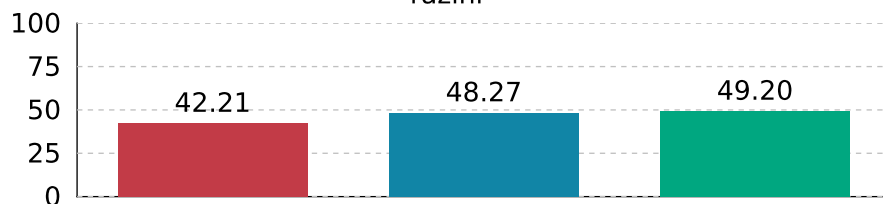

Naziv izvještaja: **Rezultati nacionalnih ispita u školskoj godini**
Datum i vrijeme izvještaja: **19.09.2024 11:06:32**
Naziv škole: **Osnovna škola Ravne njive - Neslanovac Split**
Mjesto škole: **Split**
Školska godina: **23-24**
Razred: **8**

Fizika
Slika 9: Usporedni prikaz rezultata na razini škole i na nacionalnoj razini

■ Nacionalni prosjek (%) ■ Prosječna vrijednost na razini škole (%)
■ Prosječna vrijednost na razini osnivača (%)