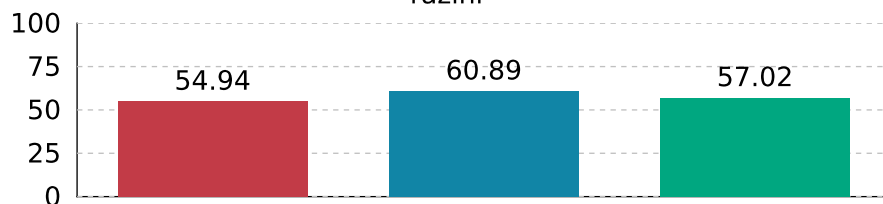

Priroda i društvo

Slika 3: Usporedni prikaz rezultata na razini škole i na nacionalnoj razini

Usporedni prikaz rezultata na razini škole: (N=100) i na nacionalnoj razini (N=35818) iz predmeta: Priroda i društvo za 4 razred.

Priroda i društvo

Priroda i društvo

Usporedni prikaz rezultata iz predmeta: Priroda i društvo s obzirom na razine postignuća

Naziv izvještaja: **Rezultati nacionalnih ispita u školskoj godini**
Datum i vrijeme izvještaja: **19.09.2024 11:06:32**
Naziv škole: **Osnovna škola Ravne njive - Neslanovac Split**
Mjesto škole: **Split**
Školska godina: **23-24**
Razred: **8**

Hrvatski jezik

Slika 4: Usporedni prikaz rezultata na razini škole i na nacionalnoj razini

■ Nacionalni prosjek (%) ■ Prosječna vrijednost na razini škole (%)
■ Prosječna vrijednost na razini osnivača (%)