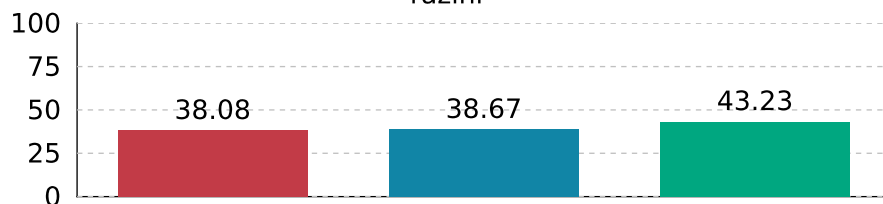

Naziv izvještaja: **Rezultati nacionalnih ispita u školskoj godini**
Datum i vrijeme izvještaja: **19.09.2024 11:06:32**
Naziv škole: **Osnovna škola Ravne njive - Neslanovac Split**
Mjesto škole: **Split**
Školska godina: **22-23**
Razred: **8**

Geografija

Slika 18: Usporedni prikaz rezultata na razini škole i na nacionalnoj razini

■ Nacionalni prosjek (%) ■ Prosječni rezultat na razini škole (%)
■ Prosječni rezultat na razini osnivača (%)