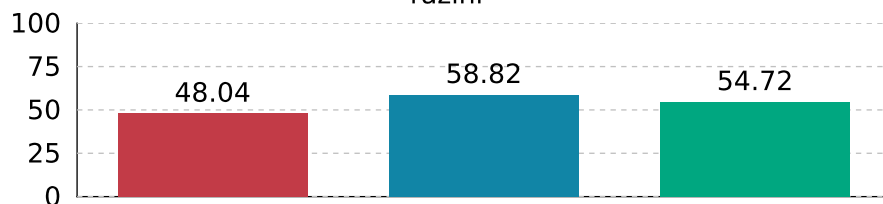

Naziv izvještaja: **Rezultati nacionalnih ispita u školskoj godini**
Datum i vrijeme izvještaja: **19.09.2024 11:06:32**
Naziv škole: **Osnovna škola Ravne njive - Neslanovac Split**
Mjesto škole: **Split**
Školska godina: **23-24**
Razred: **8**

Matematika

Slika 6: Usporedni prikaz rezultata na razini škole i na nacionalnoj razini

■ Nacionalni prosjek (%) ■ Prosječni rezultat na razini škole (%)
■ Prosječni rezultat na razini osnivača (%)