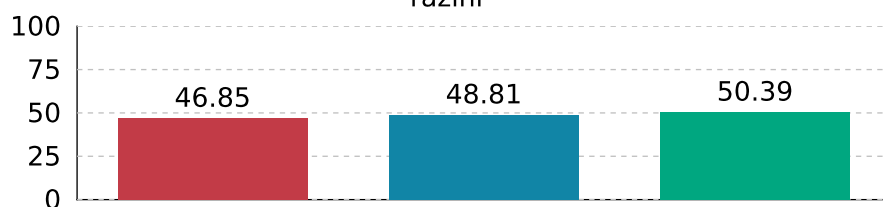

Fizika
Slika 9: Usporedni prikaz rezultata na razini škole i na nacionalnoj razini

■ Nacionalni prosjek (%) ■ Prosječna vrijednost na razini škole (%)
■ Prosječna vrijednost na razini osnivača (%)

Naziv izvještaja: **Rezultati nacionalnih ispita u školskoj godini**
Datum i vrijeme izvještaja: **19.09.2024 11:06:32**
Naziv škole: **Osnovna škola Ravne njive - Neslanovac Split**
Mjesto škole: **Split**
Školska godina: **23-24**
Razred: **8**

Geografija

Slika 10: Usporedni prikaz rezultata na razini škole i na nacionalnoj razini

■ Nacionalni prosjek (%) ■ Prosječna vrijednost na razini škole (%)
■ Prosječna vrijednost na razini osnivača (%)

Naziv izvještaja: **Rezultati nacionalnih ispita u školskoj godini**
Datum i vrijeme izvještaja: **19.09.2024 11:06:32**
Naziv škole: **Osnovna škola Ravne njive - Neslanovac Split**
Mjesto škole: **Split**
Školska godina: **23-24**
Razred: **8**

Povijest

Slika 11: Usporedni prikaz rezultata na razini škole i na nacionalnoj razini

■ Nacionalni prosjek (%) ■ Prosjek na razini škole (%)
■ Prosjek na razini osnivača (%)

Naziv izvještaja: **Rezultati nacionalnih ispita u školskoj godini**
Datum i vrijeme izvještaja: **19.09.2024 11:06:32**
Naziv škole: **Osnovna škola Ravne njive - Neslanovac Split**
Mjesto škole: **Split**
Školska godina: **22-23**
Razred: **8**