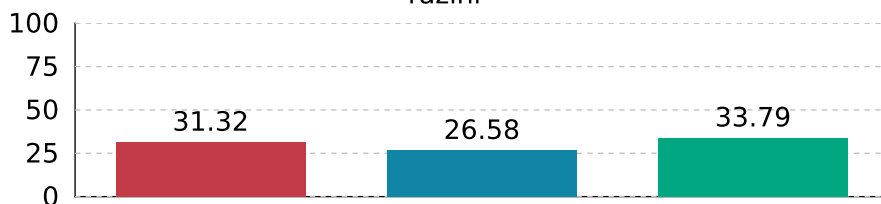

Geografija

Slika 18: Usporedni prikaz rezultata na razini škole i na nacionalnoj razini

■ Nacionalni prosjek (%) ■ Prosječni rezultat na razini škole (%)
■ Prosječni rezultat na razini osnivača (%)

Naziv izvještaja: **Rezultati nacionalnih ispita u školskoj godini**
Datum i vrijeme izvještaja: **19.09.2024 11:06:32**
Naziv škole: **Osnovna škola Ravne njive - Neslanovac Split**
Mjesto škole: **Split**
Školska godina: **22-23**
Razred: **8**

Povijest

Slika 19: Usporedni prikaz rezultata na razini škole i na nacionalnoj razini

■ Nacionalni prosjek (%) ■ Prosjek na razini škole (%)
■ Prosjek na razini osnivača (%)