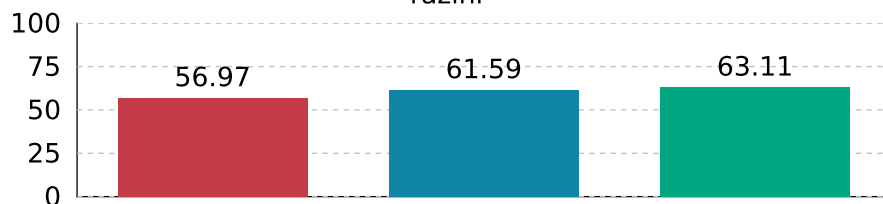

Naziv izvještaja: **Rezultati nacionalnih ispita u školskoj godini**
Datum i vrijeme izvještaja: **19.09.2024 11:06:32**
Naziv škole: **Osnovna škola Ravne njive - Neslanovac Split**
Mjesto škole: **Split**
Školska godina: **23-24**
Razred: **8**

Engleski jezik

Slika 5: Usporedni prikaz rezultata na razini škole i na nacionalnoj razini

■ Nacionalni prosjek (%) ■ Prosječna vrijednost na razini škole (%)
■ Prosječna vrijednost na razini osnivača (%)