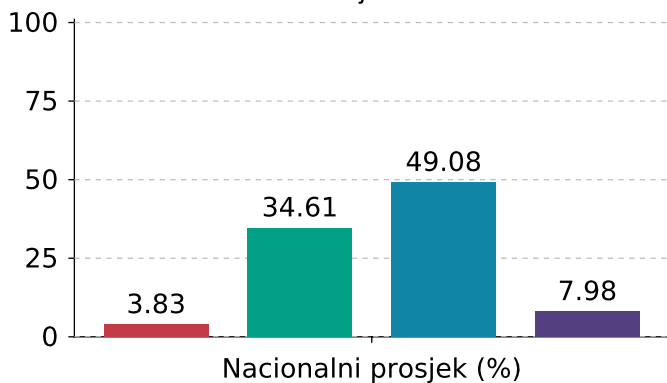

Hrvatski jezik

Nacionalni prosjek (%)

■ Ispod osnovne razine ■ Osnovna razina
■ Srednja razina ■ Napredna razina