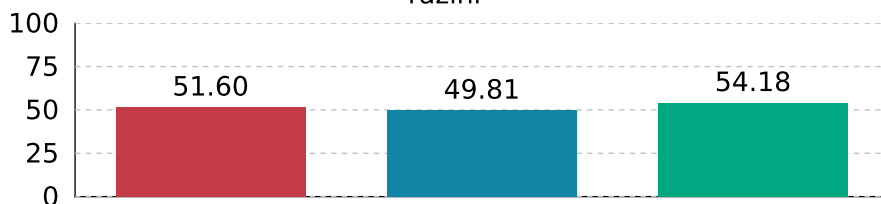

Geografija

Slika 10: Usporedni prikaz rezultata na razini škole i na nacionalnoj razini

■ Nacionalni prosjek (%) ■ Prosječna vrijednost na razini škole (%)
■ Prosječna vrijednost na razini osnivača (%)

Naziv izvještaja: **Rezultati nacionalnih ispita u školskoj godini**
Datum i vrijeme izvještaja: **19.09.2024 11:06:32**
Naziv škole: **Osnovna škola Ravne njive - Neslanovac Split**
Mjesto škole: **Split**
Školska godina: **23-24**
Razred: **8**

Povijest

Slika 11: Usporedni prikaz rezultata na razini škole i na nacionalnoj razini

■ Nacionalni prosjek (%) ■ Prosjek na razini škole (%)
■ Prosjek na razini osnivača (%)

Naziv izvještaja: **Rezultati nacionalnih ispita u školskoj godini**
Datum i vrijeme izvještaja: **19.09.2024 11:06:32**
Naziv škole: **Osnovna škola Ravne njive - Neslanovac Split**
Mjesto škole: **Split**
Školska godina: **22-23**
Razred: **8**

Hrvatski jezik

Slika 12: Usporedni prikaz rezultata na razini škole i na nacionalnoj razini

■ Nacionalni prosjek (%) ■ Prosjek na razini škole (%)
■ Prosjek na razini osnivača (%)

Naziv izvještaja: **Rezultati nacionalnih ispita u školskoj godini**
Datum i vrijeme izvještaja: **19.09.2024 11:06:32**
Naziv škole: **Osnovna škola Ravne njive - Neslanovac Split**
Mjesto škole: **Split**
Školska godina: **22-23**
Razred: **8**