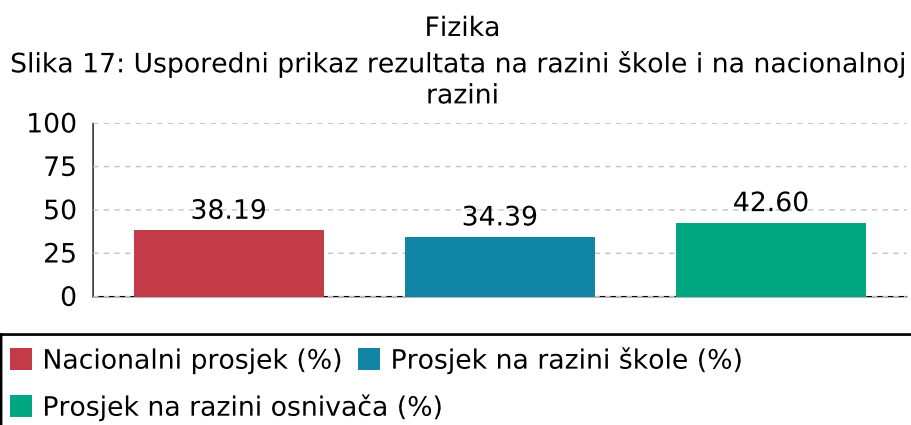

Matematika

Slika 14: Usporedni prikaz rezultata na razini škole i na nacionalnoj razini

■ Nacionalni prosjek (%) ■ Prosječna vrijednost na razini škole (%)
■ Prosječna vrijednost na razini osnivača (%)

Naziv izvještaja: **Rezultati nacionalnih ispita u školskoj godini**
Datum i vrijeme izvještaja: **19.09.2024 11:06:32**
Naziv škole: **Osnovna škola Ravne njive - Neslanovac Split**
Mjesto škole: **Split**
Školska godina: **22-23**
Razred: **8**

Biologija

Slika 15: Usporedni prikaz rezultata na razini škole i na nacionalnoj razini

■ Nacionalni prosjek (%) ■ Prosječna vrijednost na razini škole (%)
■ Prosječna vrijednost na razini osnivača (%)

Naziv izvještaja: **Rezultati nacionalnih ispita u školskoj godini**
Datum i vrijeme izvještaja: **19.09.2024 11:06:32**
Naziv škole: **Osnovna škola Ravne njive - Neslanovac Split**
Mjesto škole: **Split**
Školska godina: **22-23**
Razred: **8**

Naziv izvještaja: **Rezultati nacionalnih ispita u školskoj godini**
Datum i vrijeme izvještaja: **19.09.2024 11:06:32**
Naziv škole: **Osnovna škola Ravne njive - Neslanovac Split**
Mjesto škole: **Split**
Školska godina: **22-23**
Razred: **8**