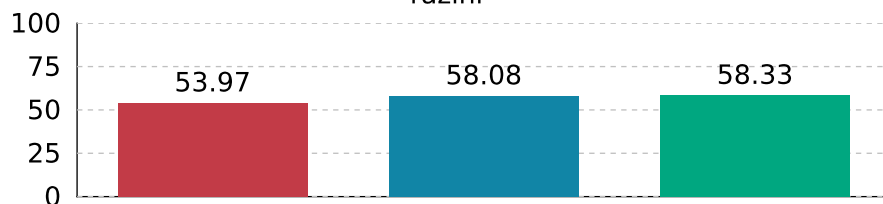

Kemija
Slika 8: Usporedni prikaz rezultata na razini škole i na nacionalnoj razini

■ Nacionalni prosjek (%) ■ Prosjek na razini škole (%)
■ Prosjek na razini osnivača (%)

Naziv izvještaja: **Rezultati nacionalnih ispita u školskoj godini**
Datum i vrijeme izvještaja: **19.09.2024 11:06:32**
Naziv škole: **Osnovna škola Ravne njive - Neslanovac Split**
Mjesto škole: **Split**
Školska godina: **23-24**
Razred: **8**

Fizika
Slika 9: Usporedni prikaz rezultata na razini škole i na nacionalnoj razini

■ Nacionalni prosjek (%) ■ Prosječna vrijednost na razini škole (%)
■ Prosječna vrijednost na razini osnivača (%)

Naziv izvještaja: **Rezultati nacionalnih ispita u školskoj godini**
Datum i vrijeme izvještaja: **19.09.2024 11:06:32**
Naziv škole: **Osnovna škola Ravne njive - Neslanovac Split**
Mjesto škole: **Split**
Školska godina: **23-24**
Razred: **8**

Geografija

Slika 10: Usporedni prikaz rezultata na razini škole i na nacionalnoj razini

■ Nacionalni prosjek (%) ■ Prosječna vrijednost na razini škole (%)
■ Prosječna vrijednost na razini osnivača (%)

Naziv izvještaja: **Rezultati nacionalnih ispita u školskoj godini**
Datum i vrijeme izvještaja: **19.09.2024 11:06:32**
Naziv škole: **Osnovna škola Ravne njive - Neslanovac Split**
Mjesto škole: **Split**
Školska godina: **23-24**
Razred: **8**